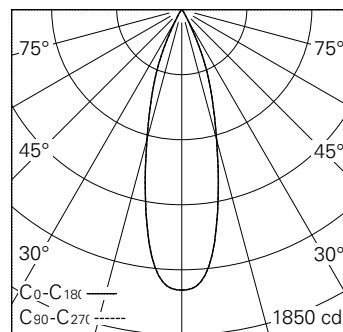

QR-Code scannen und auf www.neuco.ch mehr über diesen Artikel erfahren

0 WN72H HW12-R

Verkehrsweiss RAL 9016
LED 9,3 W 479 lm-h 2700 K
Konverter schaltbar on/off

Strahler mit rotationssymmetrischer Lichtverteilung.
Schutzart IP20.
Schutzklasse III.

Gehäuse Aludruckguss, Sichtfläche weiss matt geprägt.
0-90° schwenkbar, 370° drehbar.
Power LED super warmweiss.
Optik Performance. Anti-Reflex-Schutzglas.
NV-Adapter mit Konverter on/off und Bügel (Long arm), weiss.

5 Jahre Garantie.

h [m]	D [m] 30°	E (0°)
1	0.54	1596
2	1.07	399
3	1.61	177
4	2.14	100
5	2.68	64

LED 2700 K 9,3 W 479 lm-h 30° / CIE Flux 99 100 100 100 100 / A80 nach DIN 5040

Technische Daten

Leuchtenlichtstrom	479 lm-h
Anschlussleistung	9,3 W
Lichtausbeute	51,5 lm-h/W
Modullichtstrom	725 lm-c
Modulleistung	9,0 W
Farbstabilität	SDCM < 3
Farbwiedergabe	CRI > 90
Lichtstromerhalt	L90/B10 bei 50'000 h (25 °C)
Farbtemperatur	2700 K
Energieeffizienzklasse	A++ bis A