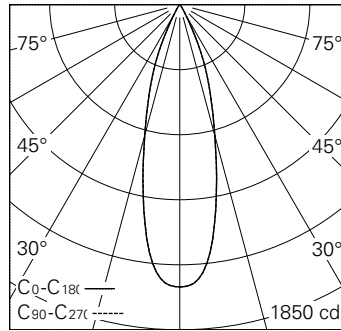

QR-Code scannen und auf www.neuco.ch mehr über diesen Artikel erfahren

0 WN72H HQ12-R

Verkehrsweiss RAL 9016
LED 9,3 W 482 lm-h 3000 K
Konverter schaltbar on/off

Strahler mit rotationssymmetrischer Lichtverteilung.
Schutzart IP20.
Schutzklasse III.

Gehäuse Aludruckguss, Sichtfläche weiss matt geprägt.
0-90° schwenkbar, 370° drehbar.
Power LED warmweiss.
Optik Performance. Anti-Reflex-Schutzglas.
NV-Adapter mit Konverter on/off und Bügel (Long arm), weiss.

5 Jahre Garantie.

h [m]	D [m] 30°	E (0°)
1	0.54	1606
2	1.07	401
3	1.61	178
4	2.14	100
5	2.68	64

LED 3000 K 9,3 W 482 lm-h 30° / CIE Flux 99 100 100 100 100 / A80 nach DIN 5040

IP20

Technische Daten

Leuchtenlichtstrom	482 lm-h
Anschlussleistung	9,3 W
Lichtausbeute	51,8 lm-h/W
Modullichtstrom	730 lm-c
Modulleistung	9,0 W
Farbstabilität	SDCM < 3
Farbwiedergabe	CRI > 90
Lichtstromerhalt	L90/B10 bei 50'000 h (25 °C)
Farbtemperatur	3000 K
Energieeffizienzklasse	A++ bis A