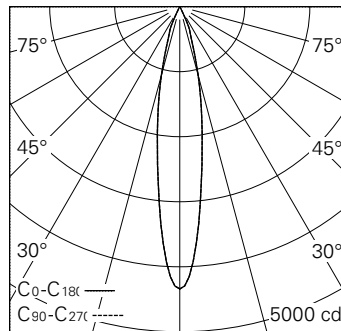

QR-Code scannen und auf [www.neuco.ch](http://www.neuco.ch) mehr über diesen Artikel erfahren

**0 WN72E NN31-R**

Graphitschwarz RAL 9011  
LED 9,3 W 677 lm-h 4000 K  
Konverter schaltbar on/off

Strahler mit rotationssymmetrischer Lichtverteilung.  
Schutzart IP20.  
Schutzklasse III.

Gehäuse Aludruckguss, Sichtfläche schwarz matt geprägt.  
0-90° schwenkbar, 370° drehbar.  
Power LED neutralweiss.  
Optik Performance. Anti-Reflex-Schutzglas.  
NV-Adapter mit Konverter on/off und Bügel (Long arm), schwarz.

5 Jahre Garantie.

h [m]	D [m] 18.2°	E (0°)
2	0.64	1085
4	1.28	271
6	1.92	121
8	2.56	68
10	3.20	43

LED 4000 K 9,3 W 677 lm-h 18.2° / CIE Flux 100 100 100 100 100 / A80 nach DIN 5...

**Technische Daten**

Leuchtenlichtstrom	677 lm-h
Anschlussleistung	9,3 W
Lichtausbeute	72,8 lm-h/W
Modullichtstrom	940 lm-c
Modulleistung	9,0 W
Farbstabilität	SDCM < 3
Farbwiedergabe	CRI > 80
Lichtstromerhalt	L90/B10 bei 50'000 h (25 °C)
Farbtemperatur	4000 K
Energieeffizienzklasse	A++ bis A