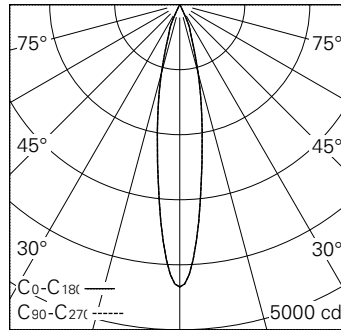

QR-Code scannen und auf www.neuco.ch mehr über diesen Artikel erfahren

0 WN72E NN12-R

Verkehrsweiss RAL 9016
LED 9,3 W 677 lm-h 4000 K
Konverter schaltbar on/off

Strahler mit rotationssymmetrischer Lichtverteilung.
Schutzart IP20.
Schutzklasse III.

Gehäuse Aludruckguss, Sichtfläche weiss matt geprägt.
0-90° schwenkbar, 370° drehbar.
Power LED neutralweiss.
Optik Performance. Anti-Reflex-Schutzglas.
NV-Adapter mit Konverter on/off und Bügel (Long arm), weiss.

5 Jahre Garantie.

h [m]	D [m] 18.2°	E (0°)
2	0.64	1085
4	1.28	271
6	1.92	121
8	2.56	68
10	3.20	43

LED 4000 K 9,3 W 677 lm-h 18.2° / CIE Flux 100 100 100 100 100 / A80 nach DIN 5...

Technische Daten

Leuchtenlichtstrom	677 lm-h
Anschlussleistung	9,3 W
Lichtausbeute	72,8 lm-h/W
Modullichtstrom	940 lm-c
Modulleistung	9,0 W
Farbortstabilität	SDCM < 3
Farbwiedergabe	CRI > 80
Lichtstromerhalt	L90/B10 bei 50'000 h (25 °C)
Farbtemperatur	4000 K
Energieeffizienzklasse	A++ bis A