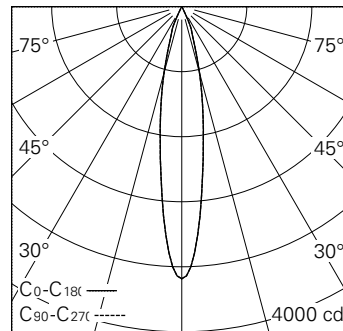

QR-Code scannen und auf www.neuco.ch mehr über diesen Artikel erfahren

0 WN72E HW12-R

Verkehrsweiss RAL 9016
LED 9,3 W 522 lm-h 2700 K
Konverter schaltbar on/off

Strahler mit rotationssymmetrischer Lichtverteilung.
Schutzart IP20.
Schutzklasse III.

Gehäuse Aludruckguss, Sichtfläche weiss matt geprägt.
0-90° schwenkbar, 370° drehbar.
Power LED super warmweiss.
Optik Performance. Anti-Reflex-Schutzglas.
NV-Adapter mit Konverter on/off und Bügel (Long arm), weiss.

5 Jahre Garantie.

h [m]	D [m] 18.2°	E (0°)
2	0.64	837
4	1.28	209
6	1.92	93
8	2.56	52
10	3.20	33

LED 2700 K 9,3 W 522 lm-h 18.2° / CIE Flux 100 100 100 100 100 / A80 nach DIN 5...

Technische Daten

Leuchtenlichtstrom	522 lm-h
Anschlussleistung	9,3 W
Lichtausbeute	56,1 lm-h/W
Modullichtstrom	725 lm-c
Modulleistung	9,0 W
Farbstabilität	SDCM < 3
Farbwiedergabe	CRI > 90
Lichtstromerhalt	L90/B10 bei 50'000 h (25 °C)
Farbtemperatur	2700 K
Energieeffizienzklasse	A++ bis A