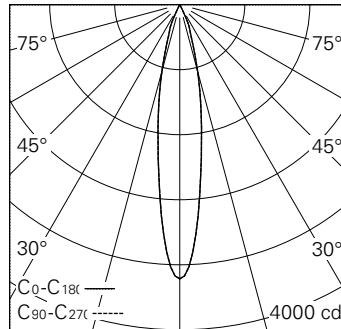

QR-Code scannen und auf www.neuco.ch mehr über diesen Artikel erfahren

0 WN72E HQ12-R

Verkehrsweiss RAL 9016
LED 9,3 W 526 lm-h 3000 K
Konverter schaltbar on/off

Strahler mit rotationssymmetrischer Lichtverteilung.
Schutzart IP20.
Schutzklasse III.

Gehäuse Aludruckguss, Sichtfläche weiss matt geprägt.
0-90° schwenkbar, 370° drehbar.
Power LED warmweiss.
Optik Performance. Anti-Reflex-Schutzglas.
NV-Adapter mit Konverter on/off und Bügel (Long arm), weiss.

5 Jahre Garantie.

h [m]	D [m] 18.2°	E (0°)
2	0.64	843
4	1.28	211
6	1.92	94
8	2.56	53
10	3.20	34

LED 3000 K 9,3 W 526 lm-h 18.2° / CIE Flux 100 100 100 100 100 / A80 nach DIN 5...

IP20

Technische Daten

Leuchtenlichtstrom	526 lm-h
Anschlussleistung	9,3 W
Lichtausbeute	56,6 lm-h/W
Modullichtstrom	730 lm-c
Modulleistung	9,0 W
Farbortstabilität	SDCM < 3
Farbwiedergabe	CRI > 90
Lichtstromerhalt	L90/B10 bei 50'000 h (25 °C)
Farbtemperatur	3000 K
Energieeffizienzklasse	A++ bis A