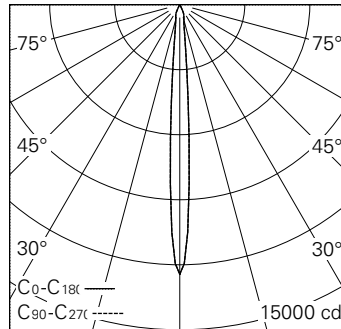

QR-Code scannen und auf [www.neuco.ch](http://www.neuco.ch) mehr über diesen Artikel erfahren

**0 WN72B NN12-R**  
Verkehrsweiss RAL 9016  
LED 9,3 W 696 lm-h 4000 K  
Konverter schaltbar on/off

Strahler mit rotationssymmetrischer Lichtverteilung.  
Schutzart IP20.  
Schutzklasse III.

Gehäuse Aludruckguss, Sichtfläche weiss matt geprägt.  
0-90° schwenkbar, 370° drehbar.  
Power LED neutralweiss.  
Optik Performance. Anti-Reflex-Schutzglas.  
NV-Adapter mit Konverter on/off und Bügel (Long arm), weiss.

5 Jahre Garantie.

h [m]	D [m] 8.0°	E (0°)
3	0.42	1382
6	0.84	345
9	1.26	154
12	1.68	86
15	2.10	55

LED 4000 K 9,3 W 696 lm-h 8.0° / CIE Flux 100 100 100 100 / A80 nach DIN 5040

IP20

**Technische Daten**

Leuchtenlichtstrom	696 lm-h
Anschlussleistung	9,3 W
Lichtausbeute	74,8 lm-h/W
Modullichtstrom	940 lm-c
Modulleistung	9,0 W
Farbstabilität	SDCM < 3
Farbwiedergabe	CRI > 80
Lichtstromerhalt	L90/B10 bei 50'000 h (25 °C)
Farbtemperatur	4000 K
Energieeffizienzklasse	A++ bis A