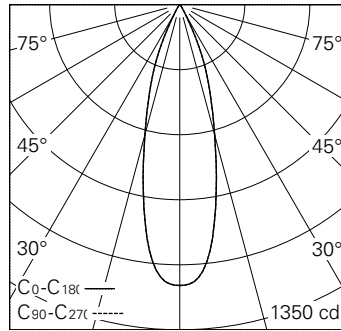

QR-Code scannen und auf www.neuco.ch mehr über diesen Artikel erfahren

0 WN71H NN12-R
Verkehrsweiss RAL 9016
LED 4,6 W 350 lm-h 4000 K
Konverter schaltbar on/off

Strahler mit rotationssymmetrischer Lichtverteilung.
Schutzart IP20.
Schutzklasse III.

Gehäuse Aludruckguss, Sichtfläche weiss matt geprägt.
0-90° schwenkbar, 370° drehbar.
Power LED neutralweiss.
Optik Performance. Anti-Reflex-Schutzglas.
NV-Adapter mit Konverter on/off und Bügel (Long arm), weiss.

5 Jahre Garantie.

h [m]	D [m] 30°	E (0°)
1	0.54	1166
2	1.07	292
3	1.61	130
4	2.14	73
5	2.68	47

LED 4000 K 4,6 W 350 lm-h 30° / CIE Flux 99 100 100 100 100 / A80 nach DIN 5040

IP20

Technische Daten

Leuchtenlichtstrom	350 lm-h
Anschlussleistung	4,6 W
Lichtausbeute	76,1 lm-h/W
Modullichtstrom	530 lm-c
Modulleistung	4,0 W
Farbstabilität	SDCM < 3
Farbwiedergabe	CRI > 80
Lichtstromerhalt	L90/B10 bei 50'000 h (25 °C)
Farbtemperatur	4000 K
Energieeffizienzklasse	A++ bis A