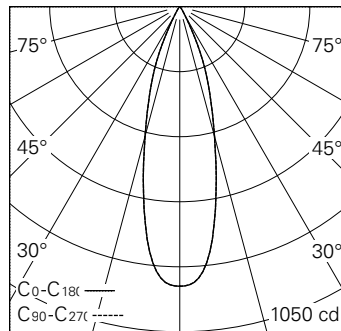

QR-Code scannen und auf [www.neuco.ch](http://www.neuco.ch) mehr über diesen Artikel erfahren

**0 WN71H HW31-R**  
Graphitschwarz RAL 9011  
LED 4,6 W 271 lm-h 2700 K  
Konverter schaltbar on/off

Strahler mit rotationssymmetrischer Lichtverteilung.  
Schutzart IP20.  
Schutzklasse III.

Gehäuse Aludruckguss, Sichtfläche schwarz matt geprägt.  
0-90° schwenkbar, 370° drehbar.  
Power LED super warmweiss.  
Optik Performance. Anti-Reflex-Schutzglas.  
NV-Adapter mit Konverter on/off und Bügel (Long arm), schwarz.

5 Jahre Garantie.

h [m]	D [m] 30°	E (0°)
1	0.54	903
2	1.07	226
3	1.61	100
4	2.14	56
5	2.68	36

LED 2700 K 4,6 W 271 lm-h 30° / CIE Flux 99 100 100 100 100 / A80 nach DIN 5040

**Technische Daten**

Leuchtenlichtstrom	271 lm-h
Anschlussleistung	4,6 W
Lichtausbeute	58,9 lm-h/W
Modullichtstrom	410 lm-c
Modulleistung	4,0 W
Farbstabilität	SDCM < 3
Farbwiedergabe	CRI > 90
Lichtstromerhalt	L90/B10 bei 50'000 h (25 °C)
Farbtemperatur	2700 K
Energieeffizienzklasse	A++ bis A