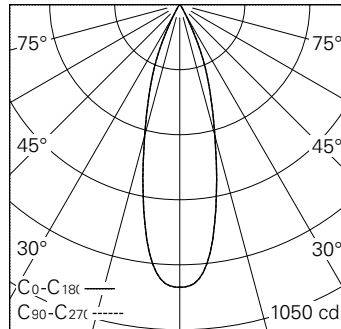

QR-Code scannen und auf www.neuco.ch mehr über diesen Artikel erfahren

0 WN71H HQ12-R

Verkehrsweiss RAL 9016
LED 4,6 W 274 lm-h 3000 K
Konverter schaltbar on/off

Strahler mit rotationssymmetrischer Lichtverteilung.
Schutzart IP20.
Schutzklasse III.

Gehäuse Aludruckguss, Sichtfläche weiss matt geprägt.
0-90° schwenkbar, 370° drehbar.
Power LED warmweiss.
Optik Performance. Anti-Reflex-Schutzglas.
NV-Adapter mit Konverter on/off und Bügel (Long arm), weiss.

5 Jahre Garantie.

h [m]	D [m] 30°	E (0°)
1	0.54	913
2	1.07	228
3	1.61	101
4	2.14	57
5	2.68	37

LED 3000 K 4,6 W 274 lm-h 30° / CIE Flux 99 100 100 100 100 / A80 nach DIN 5040

IP20

Technische Daten

Leuchtenlichtstrom	274 lm-h
Anschlussleistung	4,6 W
Lichtausbeute	59,6 lm-h/W
Modullichtstrom	415 lm-c
Modulleistung	4,0 W
Farbortstabilität	SDCM < 3
Farbwiedergabe	CRI > 90
Lichtstromerhalt	L90/B10 bei 50'000 h (25 °C)
Farbtemperatur	3000 K
Energieeffizienzklasse	A++ bis A