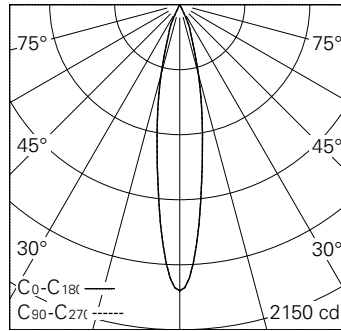

QR-Code scannen und auf [www.neuco.ch](http://www.neuco.ch) mehr über diesen Artikel erfahren

**0 WN71E HW31-R**  
Graphitschwarz RAL 9011  
LED 4,6 W 295 lm-h 2700 K  
Konverter schaltbar on/off

Strahler mit rotationssymmetrischer Lichtverteilung.  
Schutzart IP20.  
Schutzklasse III.

Gehäuse Aludruckguss, Sichtfläche schwarz matt geprägt.  
0-90° schwenkbar, 370° drehbar.  
Power LED super warmweiss.  
Optik Performance. Anti-Reflex-Schutzglas.  
NV-Adapter mit Konverter on/off und Bügel (Long arm), schwarz.

5 Jahre Garantie.

h [m]	D [m] 18.2°	E (0°)
1	0.32	1891
2	0.64	473
3	0.96	210
4	1.28	118
5	1.60	76

LED 2700 K 4,6 W 295 lm-h 18.2° / CIE Flux 100 100 100 100 100 / A80 nach DIN 5...

**Technische Daten**

Leuchtenlichtstrom	295 lm-h
Anschlussleistung	4,6 W
Lichtausbeute	64,1 lm-h/W
Modullichtstrom	410 lm-c
Modulleistung	4,0 W
Farbstabilität	SDCM < 3
Farbwiedergabe	CRI > 90
Lichtstromerhalt	L90/B10 bei 50'000 h (25 °C)
Farbtemperatur	2700 K
Energieeffizienzklasse	A++ bis A