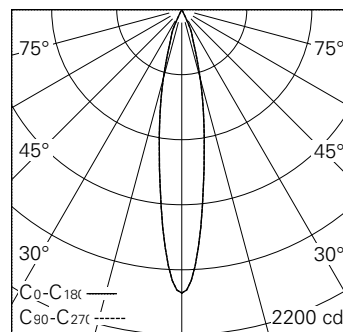

QR-Code scannen und auf www.neuco.ch mehr über diesen Artikel erfahren

0 WN71E HQ12-R

Verkehrsweiss RAL 9016
LED 4,6 W 299 lm-h 3000 K
Konverter schaltbar on/off

Strahler mit rotationssymmetrischer Lichtverteilung.
Schutzart IP20.
Schutzklasse III.

Gehäuse Aludruckguss, Sichtfläche weiss matt geprägt.
0-90° schwenkbar, 370° drehbar.
Power LED warmweiss.
Optik Performance. Anti-Reflex-Schutzglas.
NV-Adapter mit Konverter on/off und Bügel (Long arm), weiss.

5 Jahre Garantie.

h [m]	D [m] 18.2°	E (0°)
1	0.32	1917
2	0.64	479
3	0.96	213
4	1.28	120
5	1.60	77

LED 3000 K 4,6 W 299 lm-h 18.2° / CIE Flux 100 100 100 100 100 / A80 nach DIN 5...

Technische Daten

Leuchtenlichtstrom	299 lm-h
Anschlussleistung	4,6 W
Lichtausbeute	65 lm-h/W
Modullichtstrom	415 lm-c
Modulleistung	4,0 W
Farbstabilität	SDCM < 3
Farbwiedergabe	CRI > 90
Lichtstromerhalt	L90/B10 bei 50'000 h (25 °C)
Farbtemperatur	3000 K
Energieeffizienzklasse	A++ bis A