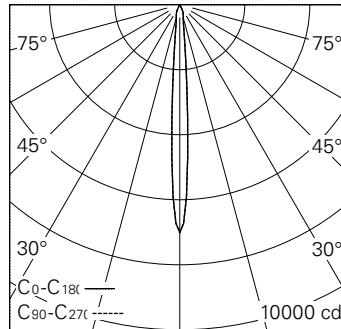

QR-Code scannen und auf www.neuco.ch mehr über diesen Artikel erfahren

0 WN71B NN12-R
Verkehrsweiss RAL 9016
LED 4,6 W 392 lm-h 4000 K
Konverter schaltbar on/off

Strahler mit rotationssymmetrischer Lichtverteilung.
Schutzart IP20.
Schutzklasse III.

Gehäuse Aludruckguss, Sichtfläche weiss matt geprägt.
0-90° schwenkbar, 370° drehbar.
Power LED neutralweiss.
Optik Performance. Anti-Reflex-Schutzglas.
NV-Adapter mit Konverter on/off und Bügel (Long arm), weiss.

5 Jahre Garantie.

h [m]	D [m] 8.0°	E (0°)
1	0.14	7004
2	0.28	1751
3	0.42	778
4	0.56	438
5	0.70	280

LED 4000 K 4,6 W 392 lm-h 8.0° / CIE Flux 100 100 100 100 / A80 nach DIN 5040

IP20

Technische Daten

Leuchtenlichtstrom	392 lm-h
Anschlussleistung	4,6 W
Lichtausbeute	85,2 lm-h/W
Modullichtstrom	530 lm-c
Modulleistung	4,0 W
Farbstabilität	SDCM < 3
Farbwiedergabe	CRI > 80
Lichtstromerhalt	L90/B10 bei 50'000 h (25 °C)
Farbtemperatur	4000 K
Energieeffizienzklasse	A++ bis A