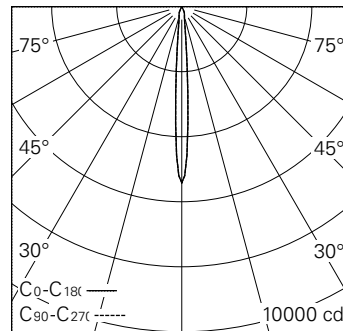

QR-Code scannen und auf www.neuco.ch mehr über diesen Artikel erfahren

0 WN71B HW12-R

Verkehrsweiss RAL 9016
LED 4,6 W 303 lm-h 2700 K
Konverter schaltbar on/off

Strahler mit rotationssymmetrischer Lichtverteilung.
Schutzart IP20.
Schutzklasse III.

Gehäuse Aludruckguss, Sichtfläche weiss matt geprägt.
0-90° schwenkbar, 370° drehbar.
Power LED super warmweiss.
Optik Performance. Anti-Reflex-Schutzglas.
NV-Adapter mit Konverter on/off und Bügel (Long arm), weiss.

5 Jahre Garantie.

h [m]	D [m] 8.0°	E (0°)
1	0.14	5413
2	0.28	1353
3	0.42	601
4	0.56	338
5	0.70	217

LED 2700 K 4,6 W 303 lm-h 8.0° / CIE Flux 100 100 100 100 100 / A80 nach DIN 5040

IP20

Technische Daten

Leuchtenlichtstrom	303 lm-h
Anschlussleistung	4,6 W
Lichtausbeute	65,9 lm-h/W
Modullichtstrom	410 lm-c
Modulleistung	4,0 W
Farbortstabilität	SDCM < 3
Farbwiedergabe	CRI > 90
Lichtstromerhalt	L90/B10 bei 50'000 h (25 °C)
Farbtemperatur	2700 K
Energieeffizienzklasse	A++ bis A