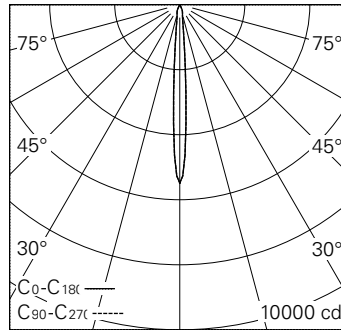

QR-Code scannen und auf www.neuco.ch mehr über diesen Artikel erfahren

0 WN71B HQ12-R

Verkehrsweiss RAL 9016
LED 4,6 W 307 lm-h 3000 K
Konverter schaltbar on/off

Strahler mit rotationssymmetrischer Lichtverteilung.
Schutzart IP20.
Schutzklasse III.

Gehäuse Aludruckguss, Sichtfläche weiss matt geprägt.
0-90° schwenkbar, 370° drehbar.
Power LED warmweiss.
Optik Performance. Anti-Reflex-Schutzglas.
NV-Adapter mit Konverter on/off und Bügel (Long arm), weiss.

5 Jahre Garantie.

h [m]	D [m] 8.0°	E (0°)
1	0.14	5485
2	0.28	1371
3	0.42	609
4	0.56	343
5	0.70	219

LED 3000 K 4,6 W 307 lm-h 8.0° / CIE Flux 100 100 100 100 / A80 nach DIN 5040

IP20

Technische Daten

Leuchtenlichtstrom	307 lm-h
Anschlussleistung	4,6 W
Lichtausbeute	66,7 lm-h/W
Modullichtstrom	415 lm-c
Modulleistung	4,0 W
Farbstabilität	SDCM < 3
Farbwiedergabe	CRI > 90
Lichtstromerhalt	L90/B10 bei 50'000 h (25 °C)
Farbtemperatur	3000 K
Energieeffizienzklasse	A++ bis A