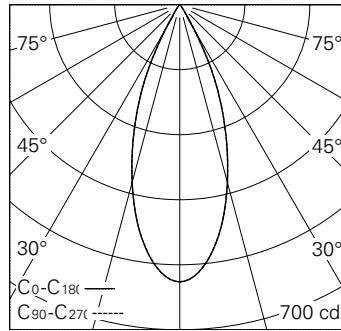

QR-Code scannen und auf www.neuco.ch mehr über diesen Artikel erfahren

0 WN61H NN31-R
Graphitschwarz RAL 9011
LED 4,6 W 254 lm-h 4000 K
Konverter schaltbar on/off

Strahler mit rotationssymmetrischer Lichtverteilung.
Schutzart IP20.
Schutzklasse III.

Gehäuse Aludruckguss, Sichtfläche schwarz matt geprägt.
0-90° schwenkbar, 370° drehbar.
Power LED neutralweiss.
Optik Precision.
NV-Adapter mit Konverter on/off und Bügel (Long arm), schwarz.
5 Jahre Garantie.

h [m]	D [m] 38°	E (0°)
1	0.69	597
2	1.38	149
3	2.07	66
4	2.75	37
5	3.44	24

LED 4000 K 4,6 W 254 lm-h 38° / CIE Flux 99 100 100 100 100 / A80 nach DIN 5040

Technische Daten

Leuchtenlichtstrom	254 lm-h
Anschlussleistung	4,6 W
Lichtausbeute	55,2 lm-h/W
Modullichtstrom	530 lm-c
Modulleistung	4,0 W
Farbstabilität	SDCM < 3
Farbwiedergabe	CRI > 80
Lichtstromerhalt	L90/B10 bei 50'000 h (25 °C)
Farbtemperatur	4000 K
Energieeffizienzklasse	A++ bis A