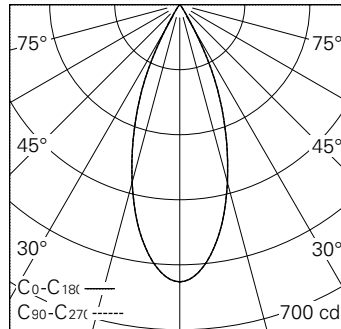

QR-Code scannen und auf www.neuco.ch mehr über diesen Artikel erfahren

0 WN61H NN12-R

Verkehrsweiss RAL 9016
LED 4,6 W 254 lm-h 4000 K
Konverter schaltbar on/off

Strahler mit rotationssymmetrischer Lichtverteilung.
Schutzart IP20.
Schutzklasse III.

Gehäuse Aludruckguss, Sichtfläche weiss matt geprägt.
0-90° schwenkbar, 370° drehbar.
Power LED neutralweiss.
Optik Precision.
NV-Adapter mit Konverter on/off und Bügel (Long arm), weiss.
5 Jahre Garantie.

h [m]	D [m] 38°	E (0°)
1	0.69	597
2	1.38	149
3	2.07	66
4	2.75	37
5	3.44	24

LED 4000 K 4,6 W 254 lm-h 38° / CIE Flux 99 100 100 100 100 / A80 nach DIN 5040

Technische Daten

Leuchtenlichtstrom	254 lm-h
Anschlussleistung	4,6 W
Lichtausbeute	55,2 lm-h/W
Modullichtstrom	530 lm-c
Modulleistung	4,0 W
Farbstabilität	SDCM < 3
Farbwiedergabe	CRI > 80
Lichtstromerhalt	L90/B10 bei 50'000 h (25 °C)
Farbtemperatur	4000 K
Energieeffizienzklasse	A++ bis A