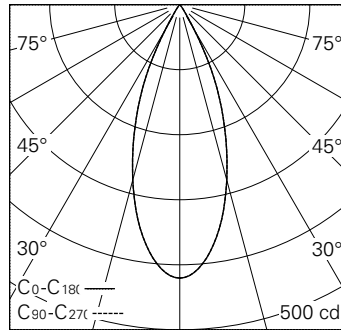

QR-Code scannen und auf [www.neuco.ch](http://www.neuco.ch) mehr über diesen Artikel erfahren

**0 WN61H HW31-R**

Graphitschwarz RAL 9011  
LED 4,6 W 179 lm-h 2700 K  
Konverter schaltbar on/off

Strahler mit rotationssymmetrischer Lichtverteilung.  
Schutzart IP20.  
Schutzklasse III.

Gehäuse Aludruckguss, Sichtfläche schwarz matt geprägt.  
0-90° schwenkbar, 370° drehbar.  
Power LED super warmweiss.  
Optik Precision.  
NV-Adapter mit Konverter on/off und Bügel (Long arm), schwarz.  
5 Jahre Garantie.

h [m]	D [m] 38°	E (0°)
1	0.69	421
2	1.38	105
3	2.07	47
4	2.75	26
5	3.44	17

LED 2700 K 4,6 W 179 lm-h 38° / CIE Flux 99 100 100 100 100 / A80 nach DIN 5040

**Technische Daten**

Leuchtenlichtstrom	179 lm-h
Anschlussleistung	4,6 W
Lichtausbeute	38,9 lm-h/W
Modullichtstrom	410 lm-c
Modulleistung	4,0 W
Farbstabilität	SDCM < 3
Farbwiedergabe	CRI > 90
Lichtstromerhalt	L90/B10 bei 50'000 h (25 °C)
Farbtemperatur	2700 K
Energieeffizienzklasse	A++ bis A

**Weitere Angaben**

Lichtverteilung	rotationssymmetrisch
Austrahlwinkel	40 ° Flood
Betriebsspannung	48 V DC 0 Hz
Gewicht	0,17 kg
Photobiologische Sicherheit	Risikogruppe 1 (geringes Risiko)
Zubehör	Für diese Leuchte sind separate Zubehörteile erhältlich. Kontaktieren Sie uns für eine Beratung.