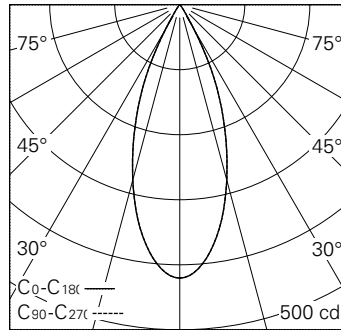

QR-Code scannen und auf [www.neuco.ch](http://www.neuco.ch) mehr über diesen Artikel erfahren

**0 WN61H HW12-R**

Verkehrsweiss RAL 9016  
LED 4,6 W 179 lm-h 2700 K  
Konverter schaltbar on/off

Strahler mit rotationssymmetrischer Lichtverteilung.  
Schutzart IP20.  
Schutzklasse III.

Gehäuse Aludruckguss, Sichtfläche weiss matt geprägt.  
0-90° schwenkbar, 370° drehbar.  
Power LED super warmweiss.  
Optik Precision.  
NV-Adapter mit Konverter on/off und Bügel (Long arm), weiss.  
5 Jahre Garantie.

h [m]	D [m] 38°	E (0°)
1	0.69	421
2	1.38	105
3	2.07	47
4	2.75	26
5	3.44	17

LED 2700 K 4,6 W 179 lm-h 38° / CIE Flux 99 100 100 100 100 / A80 nach DIN 5040

**Technische Daten**

Leuchtenlichtstrom	179 lm-h
Anschlussleistung	4,6 W
Lichtausbeute	38,9 lm-h/W
Modullichtstrom	410 lm-c
Modulleistung	4,0 W
Farbstabilität	SDCM < 3
Farbwiedergabe	CRI > 90
Lichtstromerhalt	L90/B10 bei 50'000 h (25 °C)
Farbtemperatur	2700 K
Energieeffizienzklasse	A++ bis A

**Weitere Angaben**

Lichtverteilung	rotationssymmetrisch
Austrahlwinkel	40 ° Flood
Betriebsspannung	48 V DC 0 Hz
Gewicht	0,17 kg
Photobiologische Sicherheit	Risikogruppe 1 (geringes Risiko)
Zubehör	Für diese Leuchte sind separate Zubehörteile erhältlich. Kontaktieren Sie uns für eine Beratung.