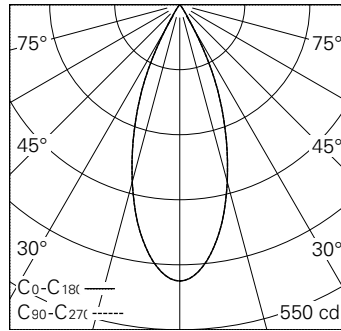

QR-Code scannen und auf [www.neuco.ch](http://www.neuco.ch) mehr über diesen Artikel erfahren

**0 WN61H HQ31-R**  
Graphitschwarz RAL 9011  
LED 4,6 W 199 lm-h 3000 K  
Konverter schaltbar on/off

Strahler mit rotationssymmetrischer Lichtverteilung.  
Schutzart IP20.  
Schutzklasse III.

Gehäuse Aludruckguss, Sichtfläche schwarz matt geprägt.  
0-90° schwenkbar, 370° drehbar.  
Power LED warmweiss.  
Optik Precision.  
NV-Adapter mit Konverter on/off und Bügel (Long arm), schwarz.  
5 Jahre Garantie.

h [m]	D [m] 38°	E (0°)
1	0.69	468
2	1.38	117
3	2.07	52
4	2.75	29
5	3.44	19

LED 3000 K 4,6 W 199 lm-h 38° / CIE Flux 99 100 100 100 100 / A80 nach DIN 5040

IP20

**Technische Daten**

Leuchtenlichtstrom	199 lm-h
Anschlussleistung	4,6 W
Lichtausbeute	43,3 lm-h/W
Modullichtstrom	415 lm-c
Modulleistung	4,0 W
Farbstabilität	SDCM < 3
Farbwiedergabe	CRI > 90
Lichtstromerhalt	L90/B10 bei 50'000 h (25 °C)
Farbtemperatur	3000 K
Energieeffizienzklasse	A++ bis A

**Weitere Angaben**

Lichtverteilung	rotationssymmetrisch
Austrahlwinkel	40 ° Flood
Betriebsspannung	48 V DC 0 Hz
Gewicht	0,17 kg
Photobiologische Sicherheit	Risikogruppe 1 (geringes Risiko)
Zubehör	Für diese Leuchte sind separate Zubehörteile erhältlich. Kontaktieren Sie uns für eine Beratung.