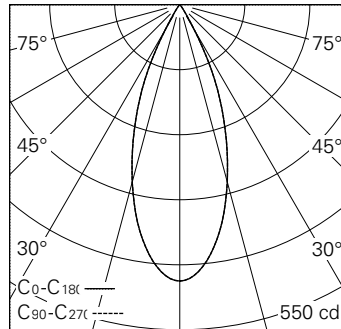

QR-Code scannen und auf [www.neuco.ch](http://www.neuco.ch) mehr über diesen Artikel erfahren

**0 WN61H HQ12-R**

Verkehrsweiss RAL 9016  
LED 4,6 W 199 lm-h 3000 K  
Konverter schaltbar on/off

Strahler mit rotationssymmetrischer Lichtverteilung.  
Schutzart IP20.  
Schutzklasse III.

Gehäuse Aludruckguss, Sichtfläche weiss matt geprägt.  
0-90° schwenkbar, 370° drehbar.  
Power LED warmweiss.  
Optik Precision.  
NV-Adapter mit Konverter on/off und Bügel (Long arm), weiss.  
5 Jahre Garantie.

h [m]	D [m] 38°	E (0°)
1	0.69	468
2	1.38	117
3	2.07	52
4	2.75	29
5	3.44	19

LED 3000 K 4,6 W 199 lm-h 38° / CIE Flux 99 100 100 100 100 / A80 nach DIN 5040

IP20

**Technische Daten**

Leuchtenlichtstrom	199 lm-h
Anschlussleistung	4,6 W
Lichtausbeute	43,3 lm-h/W
Modullichtstrom	415 lm-c
Modulleistung	4,0 W
Farbstabilität	SDCM < 3
Farbwiedergabe	CRI > 90
Lichtstromerhalt	L90/B10 bei 50'000 h (25 °C)
Farbtemperatur	3000 K
Energieeffizienzklasse	A++ bis A

**Weitere Angaben**

Lichtverteilung	rotationssymmetrisch
Austrahlwinkel	40 ° Flood
Betriebsspannung	48 V DC 0 Hz
Gewicht	0,17 kg
Photobiologische Sicherheit	Risikogruppe 1 (geringes Risiko)
Zubehör	Für diese Leuchte sind separate Zubehörteile erhältlich. Kontaktieren Sie uns für eine Beratung.