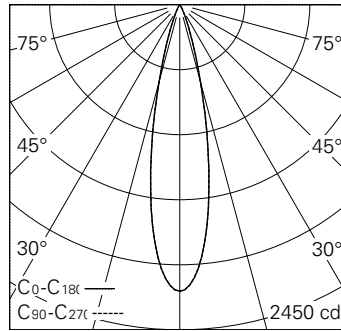

QR-Code scannen und auf www.neuco.ch mehr über diesen Artikel erfahren

0 WN61E NN31-R
Graphitschwarz RAL 9011
LED 4,6 W 385 lm-h 4000 K
Konverter schaltbar on/off

Strahler mit rotationssymmetrischer Lichtverteilung.
Schutzart IP20.
Schutzklasse III.

Gehäuse Aludruckguss, Sichtfläche schwarz matt geprägt.
0-90° schwenkbar, 370° drehbar.
Power LED neutralweiss.
Optik Precision.
NV-Adapter mit Konverter on/off und Bügel (Long arm), schwarz.
5 Jahre Garantie.

h [m]	D [m] 22°	E (0°)
1	0.39	2159
2	0.78	540
3	1.17	240
4	1.56	135
5	1.94	86

LED 4000 K 4,6 W 385 lm-h 22° / CIE Flux 99 100 100 100 100 / A80 nach DIN 5040

IP20

Technische Daten

Leuchtenlichtstrom	385 lm-h
Anschlussleistung	4,6 W
Lichtausbeute	83,7 lm-h/W
Modullichtstrom	530 lm-c
Modulleistung	4,0 W
Farbstabilität	SDCM < 3
Farbwiedergabe	CRI > 80
Lichtstromerhalt	L90/B10 bei 50'000 h (25 °C)
Farbtemperatur	4000 K
Energieeffizienzklasse	A++ bis A