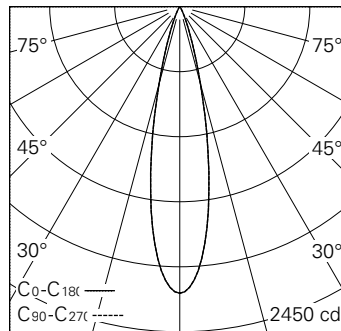

QR-Code scannen und auf www.neuco.ch mehr über diesen Artikel erfahren

0 WN61E NN12-R

Verkehrsweiss RAL 9016
LED 4,6 W 385 lm-h 4000 K
Konverter schaltbar on/off

Strahler mit rotationssymmetrischer Lichtverteilung.
Schutzart IP20.
Schutzklasse III.

Gehäuse Aludruckguss, Sichtfläche weiss matt geprägt.
0-90° schwenkbar, 370° drehbar.
Power LED neutralweiss.
Optik Precision.
NV-Adapter mit Konverter on/off und Bügel (Long arm), weiss.
5 Jahre Garantie.

h [m]	D [m] 22°	E (0°)
1	0.39	2159
2	0.78	540
3	1.17	240
4	1.56	135
5	1.94	86

LED 4000 K 4,6 W 385 lm-h 22° / CIE Flux 99 100 100 100 / A80 nach DIN 5040

Technische Daten

Leuchtenlichtstrom	385 lm-h
Anschlussleistung	4,6 W
Lichtausbeute	83,7 lm-h/W
Modullichtstrom	530 lm-c
Modulleistung	4,0 W
Farbstabilität	SDCM < 3
Farbwiedergabe	CRI > 80
Lichtstromerhalt	L90/B10 bei 50'000 h (25 °C)
Farbtemperatur	4000 K
Energieeffizienzklasse	A++ bis A