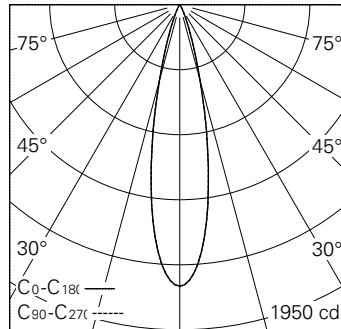

QR-Code scannen und auf [www.neuco.ch](http://www.neuco.ch) mehr über diesen Artikel erfahren

**0 WN61E HQ31-R**

Graphitschwarz RAL 9011  
LED 4,6 W 301 lm-h 3000 K  
Konverter schaltbar on/off

Strahler mit rotationssymmetrischer Lichtverteilung.  
Schutzart IP20.  
Schutzklasse III.

Gehäuse Aludruckguss, Sichtfläche schwarz matt geprägt.  
0-90° schwenkbar, 370° drehbar.  
Power LED warmweiss.  
Optik Precision.  
NV-Adapter mit Konverter on/off und Bügel (Long arm), schwarz.  
5 Jahre Garantie.

h [m]	D [m] 22°	E (0°)
1	0.39	1688
2	0.78	422
3	1.17	188
4	1.56	106
5	1.94	68

LED 3000 K 4,6 W 301 lm-h 22° / CIE Flux 99 100 100 100 100 / A80 nach DIN 5040

**Technische Daten**

Leuchtenlichtstrom	301 lm-h
Anschlussleistung	4,6 W
Lichtausbeute	65,4 lm-h/W
Modullichtstrom	415 lm-c
Modulleistung	4,0 W
Farbstabilität	SDCM < 3
Farbwiedergabe	CRI > 90
Lichtstromerhalt	L90/B10 bei 50'000 h (25 °C)
Farbtemperatur	3000 K
Energieeffizienzklasse	A++ bis A