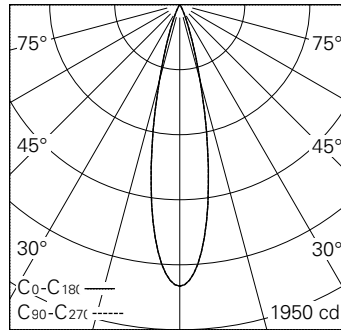

QR-Code scannen und auf www.neuco.ch mehr über diesen Artikel erfahren

0 WN61E HQ12-R

Verkehrsweiss RAL 9016
LED 4,6 W 301 lm-h 3000 K
Konverter schaltbar on/off

Strahler mit rotationssymmetrischer Lichtverteilung.
Schutzart IP20.
Schutzklasse III.

Gehäuse Aludruckguss, Sichtfläche weiss matt geprägt.
0-90° schwenkbar, 370° drehbar.
Power LED warmweiss.
Optik Precision.
NV-Adapter mit Konverter on/off und Bügel (Long arm), weiss.
5 Jahre Garantie.

h [m]	D [m] 22°	E (0°)
1	0.39	1688
2	0.78	422
3	1.17	188
4	1.56	106
5	1.94	68

LED 3000 K 4,6 W 301 lm-h 22° / CIE Flux 99 100 100 100 100 / A80 nach DIN 5040

IP20

Technische Daten

Leuchtenlichtstrom	301 lm-h
Anschlussleistung	4,6 W
Lichtausbeute	65,4 lm-h/W
Modullichtstrom	415 lm-c
Modulleistung	4,0 W
Farbstabilität	SDCM < 3
Farbwiedergabe	CRI > 90
Lichtstromerhalt	L90/B10 bei 50'000 h (25 °C)
Farbtemperatur	3000 K
Energieeffizienzklasse	A++ bis A