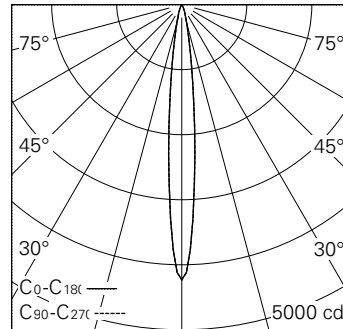

QR-Code scannen und auf [www.neuco.ch](http://www.neuco.ch) mehr über diesen Artikel erfahren

**0 WN61B HW31-R**  
Graphitschwarz RAL 9011  
LED 4,6 W 302 lm-h 2700 K  
Konverter schaltbar on/off

Strahler mit rotationssymmetrischer Lichtverteilung.  
Schutzart IP20.  
Schutzklasse III.

Gehäuse Aludruckguss, Sichtfläche schwarz matt geprägt.  
0-90° schwenkbar, 370° drehbar.  
Power LED super warmweiss.  
Optik Precision.  
NV-Adapter mit Konverter on/off und Bügel (Long arm), schwarz.  
5 Jahre Garantie.

h [m]	D [m] 11.0°	E (0°)
1	0.19	4229
2	0.39	1057
3	0.58	470
4	0.77	264
5	0.96	169

LED 2700 K 4,6 W 302 lm-h 11.0° / CIE Flux 99 100 100 100 / A80 nach DIN 5040

IP20

**Technische Daten**

Leuchtenlichtstrom	302 lm-h
Anschlussleistung	4,6 W
Lichtausbeute	65,7 lm-h/W
Modullichtstrom	410 lm-c
Modulleistung	4,0 W
Farbstabilität	SDCM < 3
Farbwiedergabe	CRI > 90
Lichtstromerhalt	L90/B10 bei 50'000 h (25 °C)
Farbtemperatur	2700 K
Energieeffizienzklasse	A++ bis A

**Weitere Angaben**

Lichtverteilung	rotationssymmetrisch
Austrahlwinkel	11 ° Spot
Betriebsspannung	48 V DC 0 Hz
Gewicht	0,17 kg
Photobiologische Sicherheit	Risikogruppe 1 (geringes Risiko)
Zubehör	Für diese Leuchte sind separate Zubehörteile erhältlich. Kontaktieren Sie uns für eine Beratung.