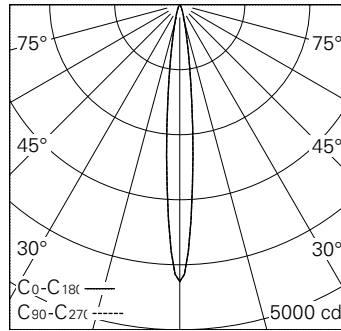

QR-Code scannen und auf www.neuco.ch mehr über diesen Artikel erfahren

0 WN61B HQ31-R

Graphitschwarz RAL 9011
LED 4,6 W 304 lm-h 3000 K
Konverter schaltbar on/off

Strahler mit rotationssymmetrischer Lichtverteilung.
Schutzart IP20.
Schutzklasse III.

Gehäuse Aludruckguss, Sichtfläche schwarz matt geprägt.
0-90° schwenkbar, 370° drehbar.
Power LED warmweiss.
Optik Precision.
NV-Adapter mit Konverter on/off und Bügel (Long arm), schwarz.
5 Jahre Garantie.

h [m]	D [m] 11.0°	E (0°)
1	0.19	4257
2	0.39	1064
3	0.58	473
4	0.77	266
5	0.96	170

LED 3000 K 4,6 W 304 lm-h 11.0° / CIE Flux 99 100 100 100 / A80 nach DIN 5040

IP20

Technische Daten

Leuchtenlichtstrom	304 lm-h
Anschlussleistung	4,6 W
Lichtausbeute	66,1 lm-h/W
Modullichtstrom	415 lm-c
Modulleistung	4,0 W
Farbstabilität	SDCM < 3
Farbwiedergabe	CRI > 90
Lichtstromerhalt	L90/B10 bei 50'000 h (25 °C)
Farbtemperatur	3000 K
Energieeffizienzklasse	A++ bis A

Weitere Angaben

Lichtverteilung	rotationssymmetrisch
Austrahlwinkel	11 ° Spot
Betriebsspannung	48 V DC 0 Hz
Gewicht	0,17 kg
Photobiologische Sicherheit	Risikogruppe 1 (geringes Risiko)
Zubehör	Für diese Leuchte sind separate Zubehörteile erhältlich. Kontaktieren Sie uns für eine Beratung.