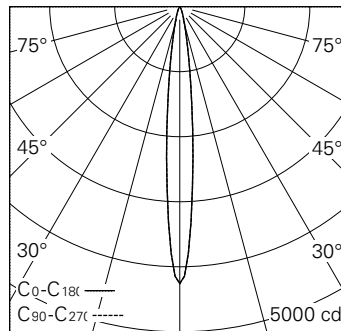

QR-Code scannen und auf www.neuco.ch mehr über diesen Artikel erfahren

0 WN61B HQ12-R

Verkehrsweiss RAL 9016
LED 4,6 W 304 lm-h 3000 K
Konverter schaltbar on/off

Strahler mit rotationssymmetrischer Lichtverteilung.
Schutzart IP20.
Schutzklasse III.

Gehäuse Aludruckguss, Sichtfläche weiss matt geprägt.
0-90° schwenkbar, 370° drehbar.
Power LED warmweiss.
Optik Precision.
NV-Adapter mit Konverter on/off und Bügel (Long arm), weiss.
5 Jahre Garantie.

h [m]	D [m] 11.0°	E (0°)
1	0.19	4257
2	0.39	1064
3	0.58	473
4	0.77	266
5	0.96	170

LED 3000 K 4,6 W 304 lm-h 11.0° / CIE Flux 99 100 100 100 / A80 nach DIN 5040

Technische Daten

Leuchtenlichtstrom	304 lm-h
Anschlussleistung	4,6 W
Lichtausbeute	66,1 lm-h/W
Modullichtstrom	415 lm-c
Modulleistung	4,0 W
Farbstabilität	SDCM < 3
Farbwiedergabe	CRI > 90
Lichtstromerhalt	L90/B10 bei 50'000 h (25 °C)
Farbtemperatur	3000 K
Energieeffizienzklasse	A++ bis A

Weitere Angaben

Lichtverteilung	rotationssymmetrisch
Austrahlwinkel	11 ° Spot
Betriebsspannung	48 V DC 0 Hz
Gewicht	0,17 kg
Photobiologische Sicherheit	Risikogruppe 1 (geringes Risiko)
Zubehör	Für diese Leuchte sind separate Zubehörteile erhältlich. Kontaktieren Sie uns für eine Beratung.