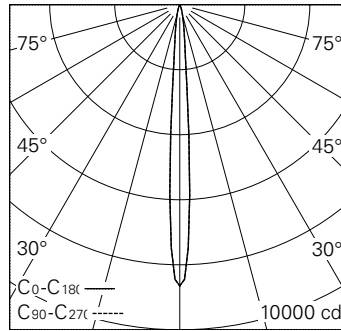

QR-Code scannen und auf www.neuco.ch mehr über diesen Artikel erfahren

0 WN61A NN12-R
Verkehrsweiss RAL 9016
LED 4,6 W 344 lm-h 4000 K
Konverter schaltbar on/off

Strahler mit rotationssymmetrischer Lichtverteilung.
Schutzart IP20.
Schutzklasse III.

Gehäuse Aludruckguss, Sichtfläche weiss matt geprägt.
0-90° schwenkbar, 370° drehbar.
Power LED neutralweiss.
Optik Precision.
NV-Adapter mit Konverter on/off und Bügel (Long arm), weiss.
5 Jahre Garantie.

h [m]	D [m] 7.6°	E (0°)
1	0.13	8648
2	0.27	2162
3	0.40	961
4	0.53	541
5	0.66	346

LED 4000 K 4,6 W 344 lm-h 7.6° / CIE Flux 99 100 100 100 100 / A80 nach DIN 5040

IP20

Technische Daten

Leuchtenlichtstrom	344 lm-h
Anschlussleistung	4,6 W
Lichtausbeute	74,8 lm-h/W
Modullichtstrom	530 lm-c
Modulleistung	4,0 W
Farbstabilität	SDCM < 3
Farbwiedergabe	CRI > 80
Lichtstromerhalt	L90/B10 bei 50'000 h (25 °C)
Farbtemperatur	4000 K
Energieeffizienzklasse	A++ bis A

Weitere Angaben

Lichtverteilung	rotationssymmetrisch
Ausstrahlwinkel	8° Narrow Spot
Betriebsspannung	48 V DC 0 Hz
Gewicht	0,17 kg
Photobiologische Sicherheit	Risikogruppe 1 (geringes Risiko)
Zubehör	Für diese Leuchte sind separate Zubehörteile erhältlich. Kontaktieren Sie uns für eine Beratung.