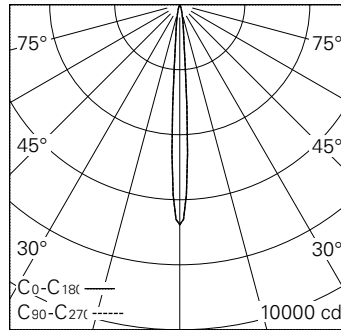

QR-Code scannen und auf www.neuco.ch mehr über diesen Artikel erfahren

0 WN61A HQ12-R

Verkehrsweiss RAL 9016
LED 4,6 W 269 lm-h 3000 K
Konverter schaltbar on/off

Strahler mit rotationssymmetrischer Lichtverteilung.
Schutzart IP20.
Schutzklasse III.

Gehäuse Aludruckguss, Sichtfläche weiss matt geprägt.
0-90° schwenkbar, 370° drehbar.
Power LED warmweiss.
Optik Precision.
NV-Adapter mit Konverter on/off und Bügel (Long arm), weiss.
5 Jahre Garantie.

h [m]	D [m] 7.6°	E (0°)
1	0.13	6763
2	0.27	1691
3	0.40	751
4	0.53	423
5	0.66	271

LED 3000 K 4,6 W 269 lm-h 7.6° / CIE Flux 99 100 100 100 100 / A80 nach DIN 5040

IP20

Technische Daten

Leuchtenlichtstrom	269 lm-h
Anschlussleistung	4,6 W
Lichtausbeute	58,5 lm-h/W
Modullichtstrom	415 lm-c
Modulleistung	4,0 W
Farbstabilität	SDCM < 3
Farbwiedergabe	CRI > 90
Lichtstromerhalt	L90/B10 bei 50'000 h (25 °C)
Farbtemperatur	3000 K
Energieeffizienzklasse	A++ bis A

Weitere Angaben

Lichtverteilung	rotationssymmetrisch
Ausstrahlwinkel	8° Narrow Spot
Betriebsspannung	48 V DC 0 Hz
Gewicht	0,17 kg
Photobiologische Sicherheit	Risikogruppe 1 (geringes Risiko)
Zubehör	Für diese Leuchte sind separate Zubehörteile erhältlich. Kontaktieren Sie uns für eine Beratung.