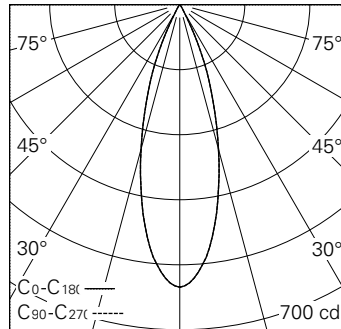

QR-Code scannen und auf [www.neuco.ch](http://www.neuco.ch) mehr über diesen Artikel erfahren

**0 NN61H NN12-R**

Verkehrsweiss RAL 9016  
2 x LED 4 W 187 lm-h 4000 K  
Konverter schaltbar on/off

Strahler mit rotationssymmetrischer Lichtverteilung.  
Schutzart IP20.  
Schutzklasse III.

Gehäuse Aludruckguss, Sichtfläche weiss matt geprägt.  
0-90° schwenkbar, 370° drehbar.  
Power LED neutralweiss.  
Optik Precision.  
NV-Adapter mit Konverter on/off und Bügel (Long arm), weiss.  
5 Jahre Garantie.

h [m]	D [m] 32°	E (0°)
1	0.57	608
2	1.15	152
3	1.72	68
4	2.29	38
5	2.87	24

LED 4000 K 4 W 187 lm-h 32° / CIE Flux 99 100 100 100 / A80 nach DIN 5040

**Technische Daten**

Leuchtenlichtstrom	187 lm-h
Anschlussleistung	4 W
Lichtausbeute	46,8 lm-h/W
Modullichtstrom	415 lm-c
Modulleistung	3,5 W
Farbortstabilität	SDCM < 3
Farbwiedergabe	CRI > 80
Lichtstromerhalt	L90/B10 bei 50'000 h (25 °C)
Farbtemperatur	4000 K
Energieeffizienzklasse	A++ bis A