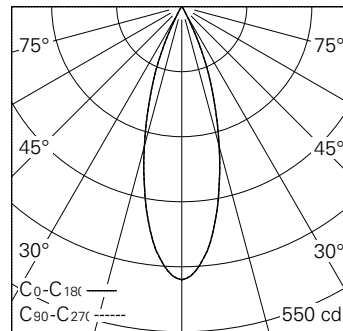

Gehäuse Aludruckguss, Sichtfläche weiss matt geprägt.
0-90° schwenkbar, 370° drehbar.
Power LED warmweiss.
Optik Precision.
NV-Adapter mit Konverter on/off und Bügel (Long arm), weiss.
5 Jahre Garantie.

| h [m] | D [m] 32° | E (0°) |
|-------|-----------|--------|
| 1 | 0.57 | 462 |
| 2 | 1.15 | 115 |
| 3 | 1.72 | 51 |
| 4 | 2.29 | 29 |
| 5 | 2.87 | 18 |

LED 3000 K 4 W 142 lm-h 32° / CIE Flux 99 100 100 100 / A80 nach DIN 5040

Technische Daten

| | |
|------------------------|------------------------------|
| Leuchtenlichtstrom | 142 lm-h |
| Anschlussleistung | 4 W |
| Lichtausbeute | 35,5 lm-h/W |
| Modullichtstrom | 315 lm-c |
| Modulleistung | 3,5 W |
| Farbortstabilität | SDCM < 3 |
| Farbwiedergabe | CRI > 90 |
| Lichtstromerhalt | L80/B10 bei 50'000 h (25 °C) |
| Farbtemperatur | 3000 K |
| Energieeffizienzklasse | A++ bis A |