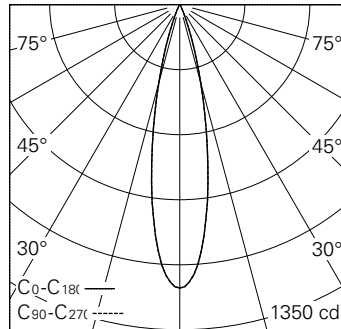

QR-Code scannen und auf www.neuco.ch mehr über diesen Artikel erfahren

0 NN61E HQ12-R

Verkehrsweiss RAL 9016
2 x LED 4 W 202 lm-h 3000 K
Konverter schaltbar on/off

Strahler mit rotationssymmetrischer Lichtverteilung.
Schutzart IP20.
Schutzklasse III.

Gehäuse Aludruckguss, Sichtfläche weiss matt geprägt.
0-90° schwenkbar, 370° drehbar.
Power LED warmweiss.
Optik Precision.
NV-Adapter mit Konverter on/off und Bügel (Long arm), weiss.
5 Jahre Garantie.

h [m]	D [m] 22°	E (0°)
1	0.39	1176
2	0.78	294
3	1.17	131
4	1.56	74
5	1.94	47

LED 3000 K 4 W 202 lm-h 22° / CIE Flux 100 100 100 100 100 / A80 nach DIN 5040

Technische Daten

Leuchtenlichtstrom	202 lm-h
Anschlussleistung	4 W
Lichtausbeute	50,5 lm-h/W
Modullichtstrom	315 lm-c
Modulleistung	3,5 W
Farbortstabilität	SDCM < 3
Farbwiedergabe	CRI > 90
Lichtstromerhalt	L80/B10 bei 50'000 h (25 °C)
Farbtemperatur	3000 K
Energieeffizienzklasse	A++ bis A