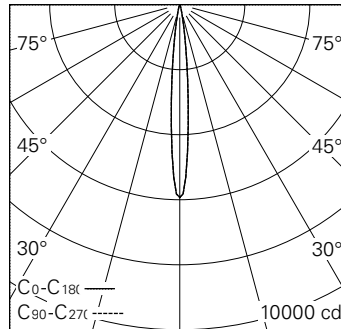

QR-Code scannen und auf www.neuco.ch mehr über diesen Artikel erfahren

0 NN61B NN12-R

Verkehrsweiss RAL 9016
2 x LED 4 W 299 lm-h 4000 K
Konverter schaltbar on/off

Strahler mit rotationssymmetrischer Lichtverteilung.
Schutzart IP20.
Schutzklasse III.

Gehäuse Aludruckguss, Sichtfläche weiss matt geprägt.
0-90° schwenkbar, 370° drehbar.
Power LED neutralweiss.
Optik Precision.
NV-Adapter mit Konverter on/off und Bügel (Long arm), weiss.
5 Jahre Garantie.

h [m]	D [m] 10.0°	E (0°)
1	0.17	5926
2	0.35	1481
3	0.52	658
4	0.70	370
5	0.87	237

LED 4000 K 4 W 299 lm-h 10.0° / CIE Flux 100 100 100 100 100 / A80 nach DIN 5040

Technische Daten

Leuchtenlichtstrom	299 lm-h
Anschlussleistung	4 W
Lichtausbeute	74,8 lm-h/W
Modullichtstrom	415 lm-c
Modulleistung	3,5 W
Farbstabilität	SDCM < 3
Farbwiedergabe	CRI > 80
Lichtstromerhalt	L90/B10 bei 50'000 h (25 °C)
Farbtemperatur	4000 K
Energieeffizienzklasse	A++ bis A

Weitere Angaben

LED-Technik	Lintentechnologie
Lichtverteilung	rotationssymmetrisch
Ausstrahlwinkel	10 ° Narrow Spot
Betriebsspannung	48 V DC 0 Hz
Gewicht	0,22 kg
Photobiologische Sicherheit	Risikogruppe 1 (geringes Risiko)
Zubehör	Für diese Leuchte sind separate Zubehörteile erhältlich. Kontaktieren Sie uns für eine Beratung.