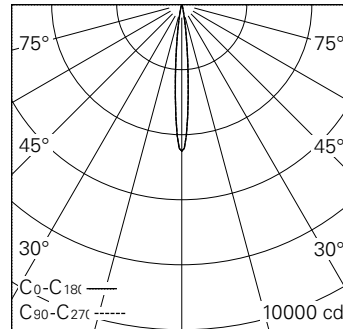

QR-Code scannen und auf www.neuco.ch mehr über diesen Artikel erfahren

0 NN61B HQ12-R

Verkehrsweiss RAL 9016
2 x LED 4 W 227 lm-h 3000 K
Konverter schaltbar on/off

Strahler mit rotationssymmetrischer Lichtverteilung.
Schutzart IP20.
Schutzklasse III.

Gehäuse Aludruckguss, Sichtfläche weiss matt geprägt.
0-90° schwenkbar, 370° drehbar.
Power LED warmweiss.
Optik Precision.
NV-Adapter mit Konverter on/off und Bügel (Long arm), weiss.
5 Jahre Garantie.

h [m]	D [m] 10.0°	E (0°)
1	0.17	4499
2	0.35	1125
3	0.52	500
4	0.70	281
5	0.87	180

LED 3000 K 4 W 227 lm-h 10.0° / CIE Flux 100 100 100 100 100 / A80 nach DIN 5040

Technische Daten

Leuchtenlichtstrom	227 lm-h
Anschlussleistung	4 W
Lichtausbeute	56,8 lm-h/W
Modullichtstrom	315 lm-c
Modulleistung	3,5 W
Farbstabilität	SDCM < 3
Farbwiedergabe	CRI > 90
Lichtstromerhalt	L80/B10 bei 50'000 h (25 °C)
Farbtemperatur	3000 K
Energieeffizienzklasse	A++ bis A

Weitere Angaben

LED-Technik	Lintentechnologie
Lichtverteilung	rotationssymmetrisch
Ausstrahlwinkel	10 ° Narrow Spot
Betriebsspannung	48 V DC 0 Hz
Gewicht	0,22 kg
Photobiologische Sicherheit	Risikogruppe 1 (geringes Risiko)
Zubehör	Für diese Leuchte sind separate Zubehörteile erhältlich. Kontaktieren Sie uns für eine Beratung.