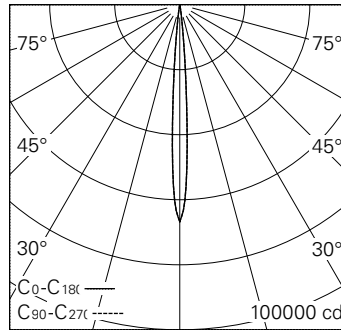

QR-Code scannen und auf www.neuco.ch mehr über diesen Artikel erfahren

0 NH84A NN12-R
Verkehrsweiss RAL 9016
LED 20 W 1464 lm-h 4000 K
Konverter schaltbar on/off

Strahler mit rotationssymmetrischer Lichtverteilung.
Schutzart IP20.
Schutzklasse II.

Gehäuse und Box Aludruckguss,
Sichtfläche weiss matt geprägt.
0-90° schwenkbar, 356° drehbar.
COB LED neutralweiss.
Optik Precision.
3Ph-Adapter mit Konverter on/off.
5 Jahre Garantie.

h [m]	D [m] 7.4°	E (0°)
6	0.78	1854
12	1.55	463
18	2.33	206
24	3.10	116
30	3.88	74

LED 3000 K 20 W 1464 lm-h 7.4° / CIE Flux 99 100 100 100 100 / A80 nach DIN 5040

Technische Daten

Leuchtenlichtstrom	1464 lm-h
Anschlussleistung	20 W
Lichtausbeute	73,2 lm-h/W
Modullichtstrom	2665 lm-c
Modulleistung	17,0 W
Farbstabilität	SDCM < 2
Farbwiedergabe	CRI > 80
Lichtstromerhalt	L90/B10 bei 50'000 h (25 °C)
Farbtemperatur	4000 K
Energieeffizienzklasse	A++ bis A

Weitere Angaben

LED-Technik	Linsentechnologie
Lichtverteilung	rotationssymmetrisch
Ausstrahlwinkel	7 ° Narrow Spot
Maximale Lichtstärke (Imax)	66736 cd
Betriebsspannung	220 – 240 V AC 50 / 60 Hz
Photobiologische Sicherheit	Risikogruppe 1 (geringes Risiko)
Zubehör	Für diese Leuchte sind separate Zubehörteile erhältlich. Kontaktieren Sie uns für eine Beratung.