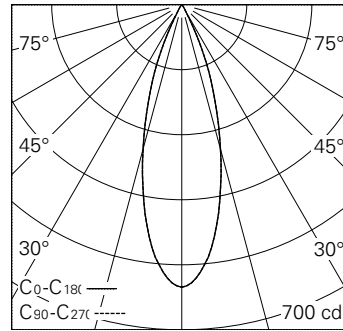

QR-Code scannen und auf www.neuco.ch mehr über diesen Artikel erfahren

0 MN61H NN12-R
Verkehrsweiss RAL 9016
LED 4 W 187 lm-h 4000 K
Konverter schaltbar on/off

Strahler mit rotationssymmetrischer Lichtverteilung.
Schutzart IP20.
Schutzklasse III.

Gehäuse Aludruckguss, Sichtfläche weiss matt geprägt.
0-90° schwenkbar, 370° drehbar.
Power LED neutralweiss.
Optik Precision.
NV-Adapter mit Konverter on/off und Bügel (Long arm), weiss.
5 Jahre Garantie.

h [m]	D [m] 32°	E (0°)
1	0.57	608
2	1.15	152
3	1.72	68
4	2.29	38
5	2.87	24

LED 4000 K 4 W 187 lm-h 32° / CIE Flux 99 100 100 100 / A80 nach DIN 5040

IP20

Technische Daten

Leuchtenlichtstrom	187 lm-h
Anschlussleistung	4 W
Lichtausbeute	46,8 lm-h/W
Modullichtstrom	415 lm-c
Modulleistung	3,5 W
Farbstabilität	SDCM < 3
Farbwiedergabe	CRI > 80
Lichtstromerhalt	L90/B10 bei 50'000 h (25 °C)
Farbtemperatur	4000 K
Energieeffizienzklasse	A++ bis A