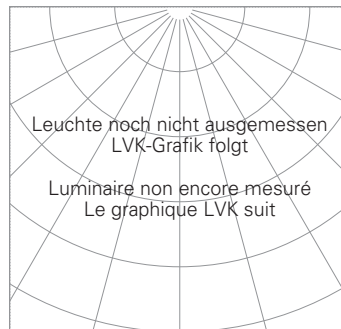

QR-Code scannen und auf www.neuco.ch mehr über diesen Artikel erfahren

0 MH98M HQ12-R
Verkehrsweiss RAL 9016
LED 36 W 3735 lm-c 3000 K
Konverter schaltbar on/off

Strahler mit rotationssymmetrischer Lichtverteilung.
Schutzart IP20.
Schutzklasse II.

Gehäuse und Box Aludruckguss, Sichtfläche weiss matt geprägt. 0-90° schwenkbar, 356° drehbar. COB LED warmweiss. Optik Performance. Anti-Reflex-Schutzglas. 3Ph-Adapter mit Konverter on/off. 5 Jahre Garantie.

Leuchte noch nicht ausgemessen Kegeldiagramm folgt
Luminaire non encore mesuré Le diagramme du cône suit

Technische Daten

Leuchtenlichtstrom	-
Anschlussleistung	36 W
Lichtausbeute	-
Modullichtstrom	3735 lm-c
Modulleistung	33,0 W
Farbortstabilität	SDCM < 2
Farbwiedergabe	CRI > 90
Lichtstromerhalt	L90/B10 bei 50'000 h (25 °C)
Farbtemperatur	3000 K
Energieeffizienzklasse	A++ bis A