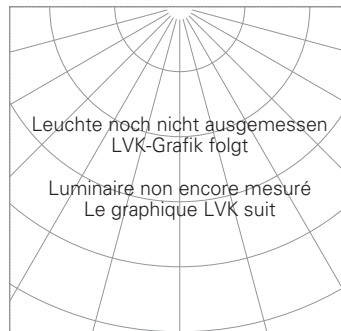

QR-Code scannen und auf www.neuco.ch mehr über diesen Artikel erfahren

0 MH98M HC12-R
Verkehrsweiss RAL 9016
LED 36 W 3142 lm-c 3000 K
Konverter schaltbar on/off

Strahler mit rotationssymmetrischer Lichtverteilung.
Schutzart IP20.
Schutzklasse II.

Gehäuse und Box Aludruckguss, Sichtfläche weiss matt geprägt. 0-90° schwenkbar, 356° drehbar. COB LED warmweiss. Optik Performance. Anti-Reflex-Schutzglas. 3Ph-Adapter mit Konverter on/off. 5 Jahre Garantie.

Leuchte noch nicht ausgemessen Kegeldiagramm folgt
Luminaire non encore mesuré Le diagramme du cône suit

IP20

Technische Daten

Leuchtenlichtstrom	-
Anschlussleistung	36 W
Lichtausbeute	-
Modullichtstrom	3142 lm-c
Modulleistung	33,0 W
Farbstabilität	SDCM < 2
Farbwiedergabe	CRI
Lichtstromerhalt	L90/B10 bei 50'000 h (25 °C)
Farbtemperatur	3000 K
Energieeffizienzklasse	A++ bis A