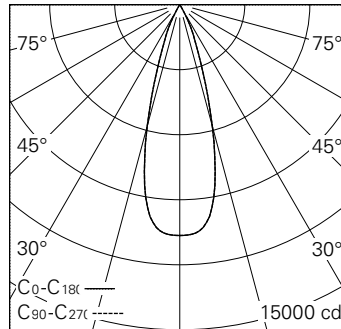

QR-Code scannen und auf www.neuco.ch mehr über diesen Artikel erfahren

0 MH98H HW12-R
Verkehrsweiss RAL 9016
LED 36 W 3163 lm-h 2700 K
Konverter schaltbar on/off

Strahler mit rotationssymmetrischer Lichtverteilung.
Schutzart IP20.
Schutzklasse II.

Gehäuse und Box Aludruckguss,
Sichtfläche weiss matt geprägt.
0-90° schwenkbar, 356° drehbar.
COB LED super warmweiss.
Optik Performance.
Anti-Reflex-Schutzglas.
3Ph-Adapter mit Konverter on/off.
5 Jahre Garantie.

h [m]	D [m] 32°	E (0°)
3	1.72	1183
6	3.44	296
9	5.16	131
12	6.88	74
15	8.60	47

LED 2700 K 36 W 3163 lm-h 32° / CIE Flux 100 100 100 100 100 / A80 nach DIN 5040

Technische Daten

Leuchtenlichtstrom	3163 lm-h
Anschlussleistung	36 W
Lichtausbeute	87,9 lm-h/W
Modullichtstrom	3635 lm-c
Modulleistung	33,0 W
Farbstabilität	SDCM < 2
Farbwiedergabe	CRI > 90
Lichtstromerhalt	L90/B10 bei 50'000 h (25 °C)
Farbtemperatur	2700 K
Energieeffizienzklasse	A++ bis A