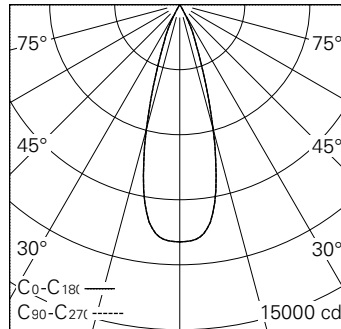

QR-Code scannen und auf [www.neuco.ch](http://www.neuco.ch) mehr über diesen Artikel erfahren

**0 MH98H HQ12-R**  
Verkehrsweiss RAL 9016  
LED 36 W 3249 lm-h 3000 K  
Konverter schaltbar on/off

Strahler mit rotationssymmetrischer Lichtverteilung.  
Schutzart IP20.  
Schutzklasse II.

Gehäuse und Box Aludruckguss,  
Sichtfläche weiss matt geprägt.  
0-90° schwenkbar, 356° drehbar.  
COB LED warmweiss.  
Optik Performance.  
Anti-Reflex-Schutzglas.  
3Ph-Adapter mit Konverter on/off.  
5 Jahre Garantie.

h [m]	D [m] 32°	E (0°)
3	1.72	1215
6	3.44	304
9	5.16	135
12	6.88	76
15	8.60	49

LED 3000 K 36 W 3249 lm-h 32° / CIE Flux 100 100 100 100 100 / A80 nach DIN 5040

**IP20**

**Technische Daten**

Leuchtenlichtstrom	3249 lm-h
Anschlussleistung	36 W
Lichtausbeute	90,3 lm-h/W
Modullichtstrom	3735 lm-c
Modulleistung	33,0 W
Farbstabilität	SDCM < 2
Farbwiedergabe	CRI > 90
Lichtstromerhalt	L90/B10 bei 50'000 h (25 °C)
Farbtemperatur	3000 K
Energieeffizienzklasse	A++ bis A