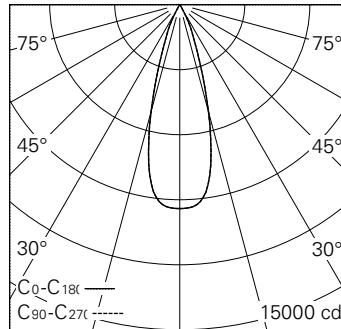

QR-Code scannen und auf www.neuco.ch mehr über diesen Artikel erfahren

0 MH98H HC12-R
Verkehrsweiss RAL 9016
LED 36 W 2794 lm-h 3000 K
Konverter schaltbar on/off

Strahler mit rotationssymmetrischer Lichtverteilung.
Schutzart IP20.
Schutzklasse II.

Gehäuse und Box Aludruckguss,
Sichtfläche weiss matt geprägt.
0-90° schwenkbar, 356° drehbar.
COB LED warmweiss.
Optik Performance.
Anti-Reflex-Schutzglas.
3Ph-Adapter mit Konverter on/off.
5 Jahre Garantie.

h [m]	D [m] 32°	E (0°)
2	1.15	2352
4	2.29	588
6	3.44	261
8	4.59	147
10	5.73	94

LED 3000 K 36 W 2794 lm-h 32° / CIE Flux 100 100 100 100 100 / A80 nach DIN 5040

Technische Daten

Leuchtenlichtstrom	2794 lm-h
Anschlussleistung	36 W
Lichtausbeute	77,6 lm-h/W
Modullichtstrom	3142 lm-c
Modulleistung	33,0 W
Farbstabilität	SDCM < 2
Farbwiedergabe	CRI
Lichtstromerhalt	L90/B10 bei 50'000 h (25 °C)
Farbtemperatur	3000 K
Energieeffizienzklasse	A++ bis A