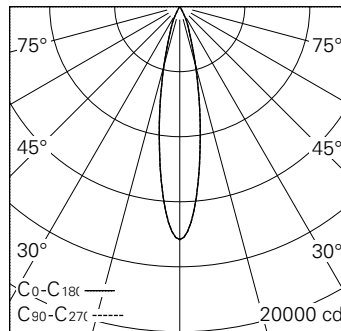

QR-Code scannen und auf www.neuco.ch mehr über diesen Artikel erfahren

0 MH98E HC12-R

Verkehrsweiss RAL 9016
LED 36 W 2572 lm-h 3000 K
Konverter schaltbar on/off

Strahler mit rotationssymmetrischer Lichtverteilung.
Schutzart IP20.
Schutzklasse II.

Gehäuse und Box Aludruckguss, Sichtfläche weiss matt geprägt.
0-90° schwenkbar, 356° drehbar.
COB LED warmweiss.
Optik Performance.
Anti-Reflex-Schutzglas.
3Ph-Adapter mit Konverter on/off.
5 Jahre Garantie.

h [m]	D [m] 20°	E (0°)
3	1.06	1591
6	2.12	398
9	3.17	177
12	4.23	99
15	5.29	64

LED 3000 K 36 W 2572 lm-h 20° / CIE Flux 98 100 100 100 100 / A80 nach DIN 5040

Technische Daten

Leuchtenlichtstrom	2572 lm-h
Anschlussleistung	36 W
Lichtausbeute	71,4 lm-h/W
Modullichtstrom	3142 lm-c
Modulleistung	33,0 W
Farbstabilität	SDCM < 2
Farbwiedergabe	CRI
Lichtstromerhalt	L90/B10 bei 50'000 h (25 °C)
Farbtemperatur	3000 K
Energieeffizienzklasse	A++ bis A