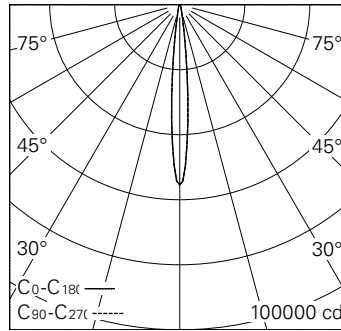

QR-Code scannen und auf [www.neuco.ch](http://www.neuco.ch) mehr über diesen Artikel erfahren

**0 MH98B HQ12-R**  
Verkehrsweiss RAL 9016  
LED 36 W 3027 lm-h 3000 K  
Konverter schaltbar on/off

Strahler mit rotationssymmetrischer Lichtverteilung.  
Schutzart IP20.  
Schutzklasse II.

Gehäuse und Box Aludruckguss,  
Sichtfläche weiss matt geprägt.  
0-90° schwenkbar, 356° drehbar.  
COB LED warmweiss.  
Optik Performance.  
Anti-Reflex-Schutzglas.  
3Ph-Adapter mit Konverter on/off.  
5 Jahre Garantie.

h [m]	D [m] 10.2°	E (0°)
5	0.89	2215
10	1.78	554
15	2.68	246
20	3.57	138
25	4.46	89

LED 3000 K 36 W 3027 lm-h 10.2° / CIE Flux 100 100 100 100 100 / A80 nach DIN 5...

**IP20**

**Technische Daten**

Leuchtenlichtstrom	3027 lm-h
Anschlussleistung	36 W
Lichtausbeute	84,1 lm-h/W
Modullichtstrom	3735 lm-c
Modulleistung	33,0 W
Farbstabilität	SDCM < 2
Farbwiedergabe	CRI > 90
Lichtstromerhalt	L90/B10 bei 50'000 h (25 °C)
Farbtemperatur	3000 K
Energieeffizienzklasse	A++ bis A