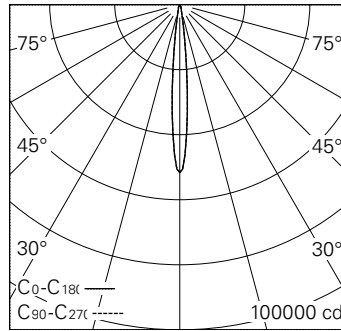

QR-Code scannen und auf www.neuco.ch mehr über diesen Artikel erfahren

0 MH98B HC12-R
Verkehrsweiss RAL 9016
LED 36 W 2821 lm-h 3000 K
Konverter schaltbar on/off

Strahler mit rotationssymmetrischer Lichtverteilung.
Schutzart IP20.
Schutzklasse II.

Gehäuse und Box Aludruckguss,
Sichtfläche weiss matt geprägt.
0-90° schwenkbar, 356° drehbar.
COB LED warmweiss.
Optik Performance.
Anti-Reflex-Schutzglas.
3Ph-Adapter mit Konverter on/off.
5 Jahre Garantie.

h [m]	D [m] 10.2°	E (0°)
5	0.89	2064
10	1.78	516
15	2.68	229
20	3.57	129
25	4.46	83

LED 3000 K 36 W 2821 lm-h 10.2° / CIE Flux 100 100 100 100 100 / A80 nach DIN 5...

Technische Daten

Leuchtenlichtstrom	2821 lm-h
Anschlussleistung	36 W
Lichtausbeute	78,4 lm-h/W
Modullichtstrom	3142 lm-c
Modulleistung	33,0 W
Farbstabilität	SDCM < 2
Farbwiedergabe	CRI
Lichtstromerhalt	L90/B10 bei 50'000 h (25 °C)
Farbtemperatur	3000 K
Energieeffizienzklasse	A++ bis A