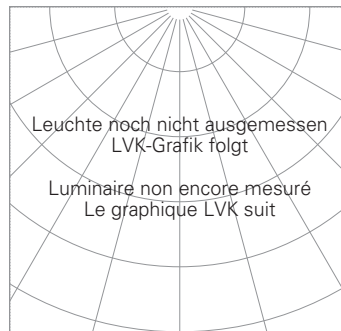

QR-Code scannen und auf www.neuco.ch mehr über diesen Artikel erfahren

0 MH96M HQ12-R
Verkehrsweiss RAL 9016
LED 27 W 2860 lm-c 3000 K
Konverter schaltbar on/off

Strahler mit rotationssymmetrischer Lichtverteilung.
Schutzart IP20.
Schutzklasse II.

Gehäuse und Box Aludruckguss, Sichtfläche weiss matt geprägt. 0-90° schwenkbar, 356° drehbar. COB LED warmweiss. Optik Performance. Anti-Reflex-Schutzglas. 3Ph-Adapter mit Konverter on/off. 5 Jahre Garantie.

Leuchte noch nicht ausgemessen Kegeldiagramm folgt
Luminaire non encore mesuré Le diagramme du cône suit

Technische Daten

Leuchtenlichtstrom	-
Anschlussleistung	27 W
Lichtausbeute	-
Modullichtstrom	2860 lm-c
Modulleistung	24,0 W
Farbstabilität	SDCM < 2
Farbwiedergabe	CRI > 90
Lichtstromerhalt	L90/B10 bei 50'000 h (25 °C)
Farbtemperatur	3000 K
Energieeffizienzklasse	A++ bis A