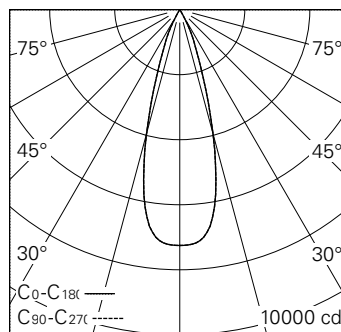

QR-Code scannen und auf www.neuco.ch mehr über diesen Artikel erfahren

0 MH96H HC12-R
Verkehrsweiss RAL 9016
LED 27 W 2154 lm-h 3000 K
Konverter schaltbar on/off

Strahler mit rotationssymmetrischer Lichtverteilung.
Schutzart IP20.
Schutzklasse II.

Gehäuse und Box Aludruckguss, Sichtfläche weiss matt geprägt.
0-90° schwenkbar, 356° drehbar.
COB LED warmweiss.
Optik Performance.
Anti-Reflex-Schutzglas.
3Ph-Adapter mit Konverter on/off.
5 Jahre Garantie.

h [m]	D [m] 32°	E (0°)
2	1.15	1813
4	2.29	453
6	3.44	201
8	4.59	113
10	5.73	73

LED 3000 K 27 W 2154 lm-h 32° / CIE Flux 100 100 100 100 100 / A80 nach DIN 5040

Technische Daten

Leuchtenlichtstrom	2154 lm-h
Anschlussleistung	27 W
Lichtausbeute	79,8 lm-h/W
Modullichtstrom	2476 lm-c
Modulleistung	24,0 W
Farbstabilität	SDCM < 2
Farbwiedergabe	CRI
Lichtstromerhalt	L90/B10 bei 50'000 h (25 °C)
Farbtemperatur	3000 K
Energieeffizienzklasse	A++ bis A