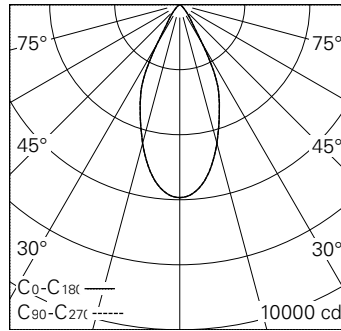

QR-Code scannen und auf www.neuco.ch mehr über diesen Artikel erfahren

0 LH97H NN12-R

Verkehrsweiss RAL 9016
LED 31 W 3649 lm-h 4000 K
Konverter schaltbar on/off

Strahler mit rotationssymmetrischer Lichtverteilung.
Schutzart IP20.
Schutzklasse II.

Gehäuse und Box Aludruckguss, Sichtfläche weiss matt geprägt. 0-90° schwenkbar, 356° drehbar. COB LED neutralweiss. Optik Performance. Anti-Reflex-Schutzglas. 3Ph-Adapter mit Konverter on/off. 5 Jahre Garantie.

h [m]	D [m] 48°	E (0°)
2	1.78	1483
4	3.56	371
6	5.34	165
8	7.12	93
10	8.90	59

LED 4000 K 31 W 3649 lm-h 48° / CIE Flux 94 99 100 100 100 / A80 nach DIN 5040

Technische Daten

Leuchtenlichtstrom	3649 lm-h
Anschlussleistung	31 W
Lichtausbeute	117,7 lm-h/W
Modullichtstrom	4054 lm-c
Modulleistung	28,0 W
Farbstabilität	SDCM < 2
Farbwiedergabe	CRI > 80
Lichtstromerhalt	L90/B10 bei 50'000 h (25 °C)
Farbtemperatur	4000 K
Energieeffizienzklasse	A++ bis A