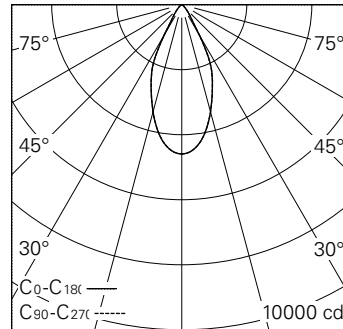

QR-Code scannen und auf www.neuco.ch mehr über diesen Artikel erfahren

0 LH97H HW31-R
Graphitschwarz RAL 9011
LED 31 W 2823 lm-h 2700 K
Konverter schaltbar on/off

Strahler mit rotationssymmetrischer Lichtverteilung.
Schutzart IP20.
Schutzklasse II.

h [m]	D [m] 48°	E (0°)
2	1.78	1148
4	3.56	287
6	5.34	128
8	7.12	72
10	8.90	46

LED 2700 K 31 W 2823 lm-h 48° / CIE Flux 94 99 100 100 100 / A80 nach DIN 5040

Technische Daten

Leuchtenlichtstrom	2823 lm-h
Anschlussleistung	31 W
Lichtausbeute	91,1 lm-h/W
Modullichtstrom	3137 lm-c
Modulleistung	28,0 W
Farbstabilität	SDCM < 2
Farbwiedergabe	CRI > 90
Lichtstromerhalt	L90/B10 bei 50'000 h (25 °C)
Farbtemperatur	2700 K
Energieeffizienzklasse	A++ bis A