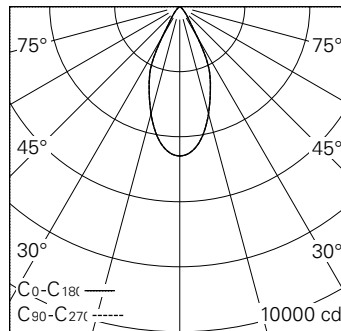

QR-Code scannen und auf www.neuco.ch mehr über diesen Artikel erfahren

0 LH97H HW12-R
Verkehrsweiss RAL 9016
LED 31 W 2823 lm-h 2700 K
Konverter schaltbar on/off

Strahler mit rotationssymmetrischer Lichtverteilung.
Schutzart IP20.
Schutzklasse II.

h [m]	D [m] 48°	E (0°)
2	1.78	1148
4	3.56	287
6	5.34	128
8	7.12	72
10	8.90	46

LED 2700 K 31 W 2823 lm-h 48° / CIE Flux 94 99 100 100 100 / A80 nach DIN 5040

Technische Daten

Leuchtenlichtstrom	2823 lm-h
Anschlussleistung	31 W
Lichtausbeute	91,1 lm-h/W
Modullichtstrom	3137 lm-c
Modulleistung	28,0 W
Farbstabilität	SDCM < 2
Farbwiedergabe	CRI > 90
Lichtstromerhalt	L90/B10 bei 50'000 h (25 °C)
Farbtemperatur	2700 K
Energieeffizienzklasse	A++ bis A